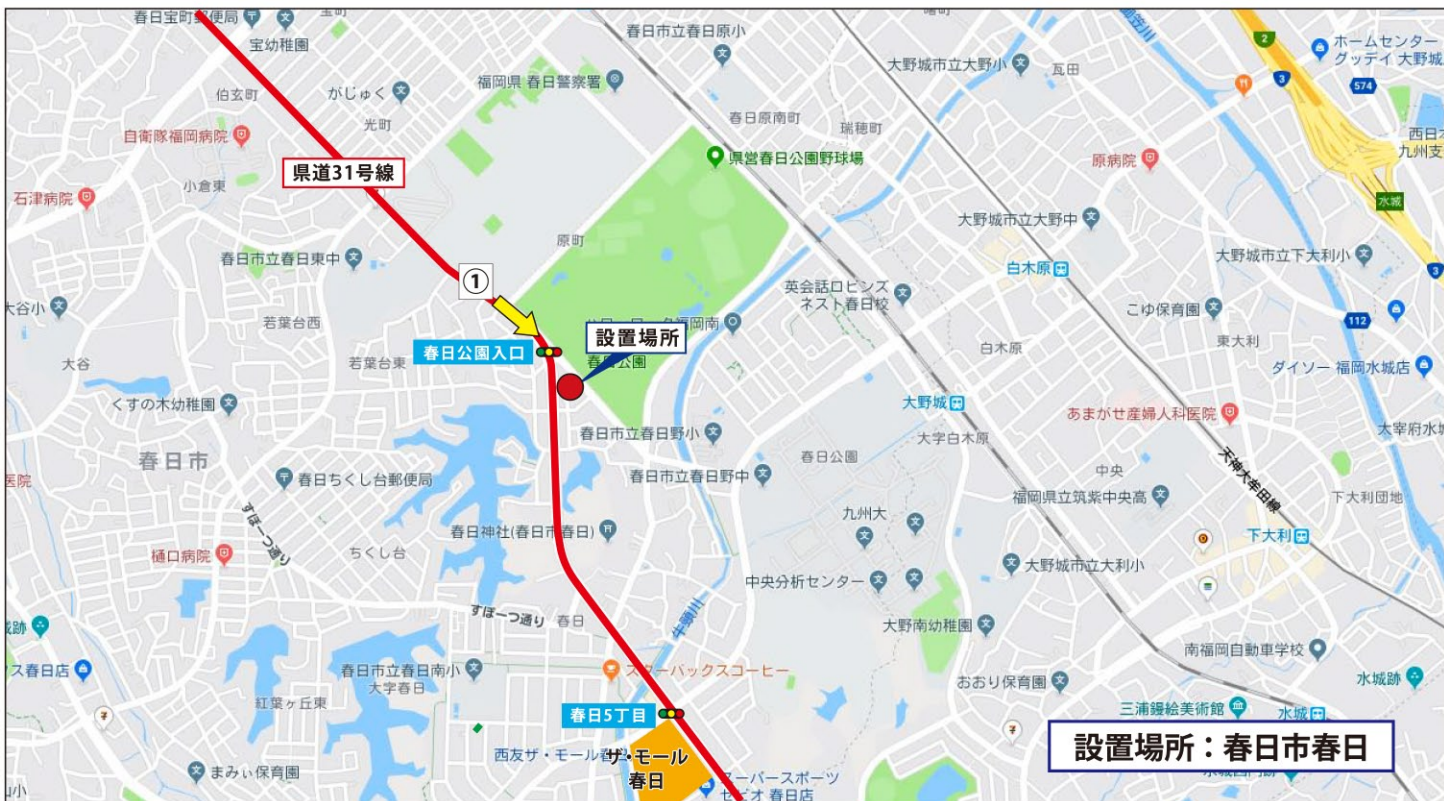

県道31号線・福岡筑紫野線(春日公園入口Y字路) 回転広告塔

看板サイズ：縦 10.0 m × 横 2.0 m

照明点灯時間 日没～23:00

設置場所：春日市春日

※この資料の無断転用、使用はご遠慮願います。
 広告業者、広告代理店の方は第三者にご提出
 される場合には当社担当までご一報ください。

株式会社 アポロサイン

〒839-0809 福岡県久留米市東川5丁目6-41
 TEL 0942-44-2641 FAX 0942-44-1134