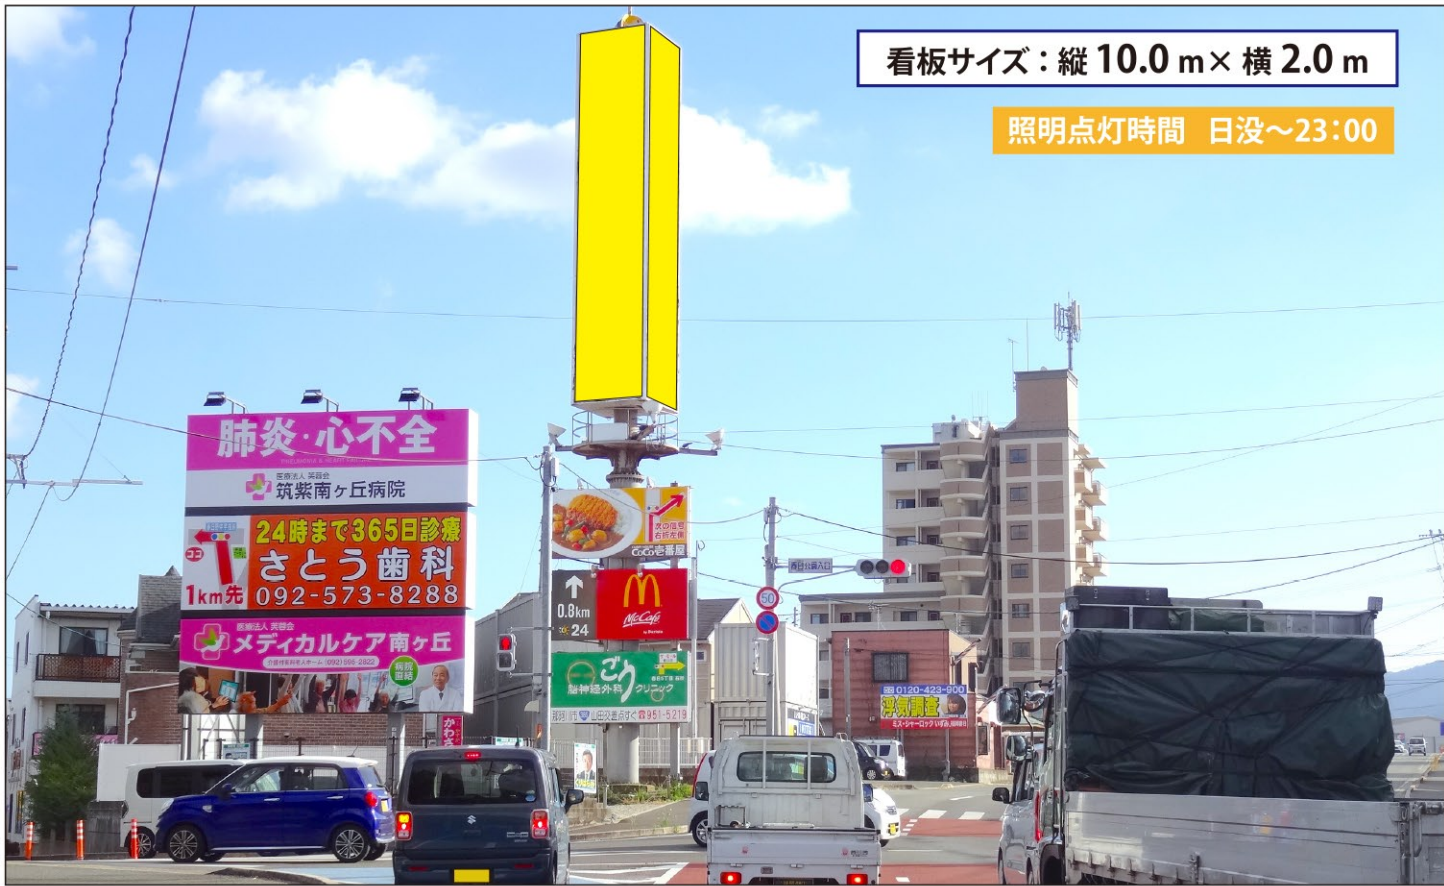

県道31号線・福岡筑紫野線(春日公園入口Y字路) 回転広告塔

看板サイズ：縦 10.0 m × 横 2.0 m

照明点灯時間 日没～23:00

設置場所：春日市春日

※この資料の無断転用、使用はご遠慮願います。
 広告業者、広告代理店の方は第三者にご提出
 される場合には当社担当までご一報ください。

株式会社 アポロサイン

〒839-0809 福岡県久留米市東川5丁目6-41
 TEL 0942-44-2641 FAX 0942-44-1134