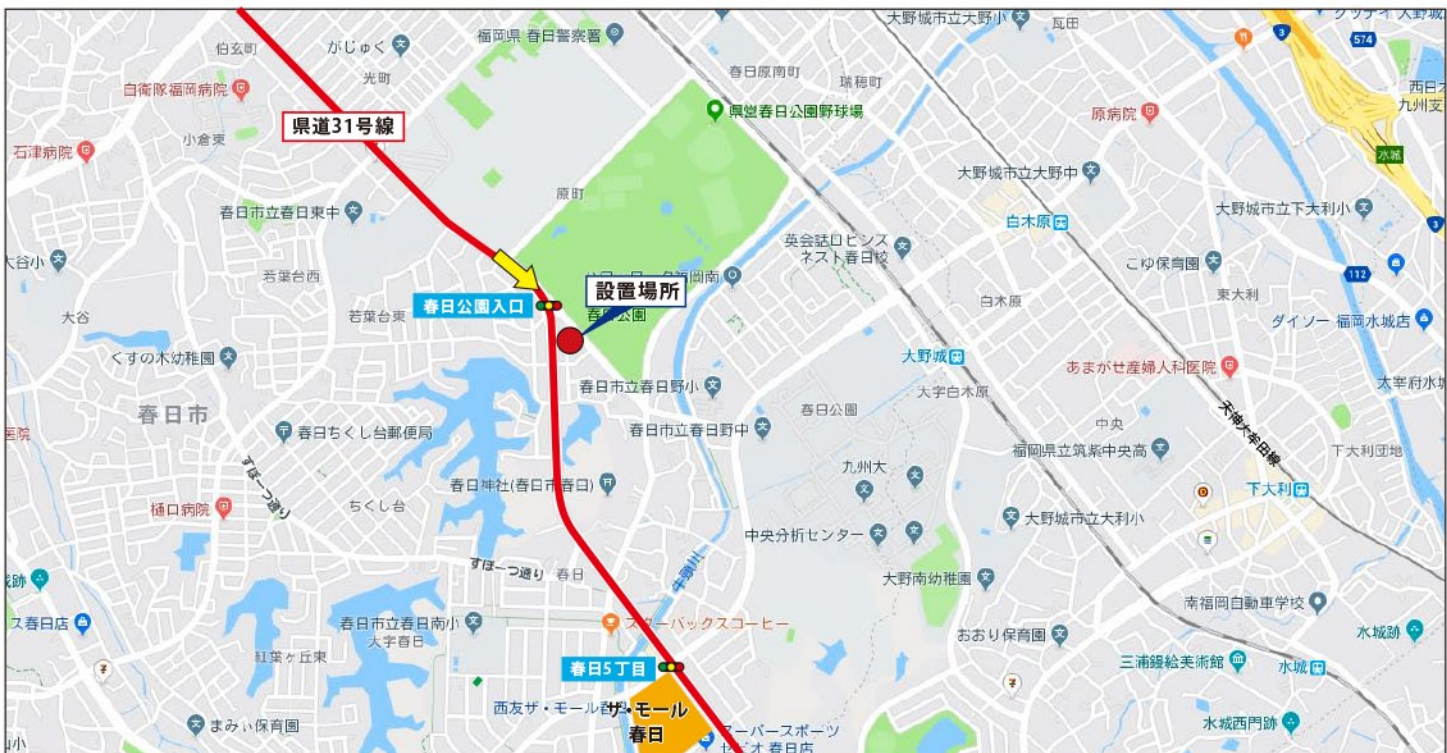

県道31号線・福岡筑紫野線(春日公園入口Y字路) 回転広告塔

看板サイズ：縦 10 m × 横 2.0 m × 1面

※この資料の無断転用、使用はご遠慮願います。
 広告業者、広告代理店の方は第三者にご提出
 される場合には当社担当までご一報ください。

株式会社 アポロサイン

〒839-0809 福岡県久留米市東合川5丁目6-41

TEL 0942-44-2641 FAX 0942-44-1134