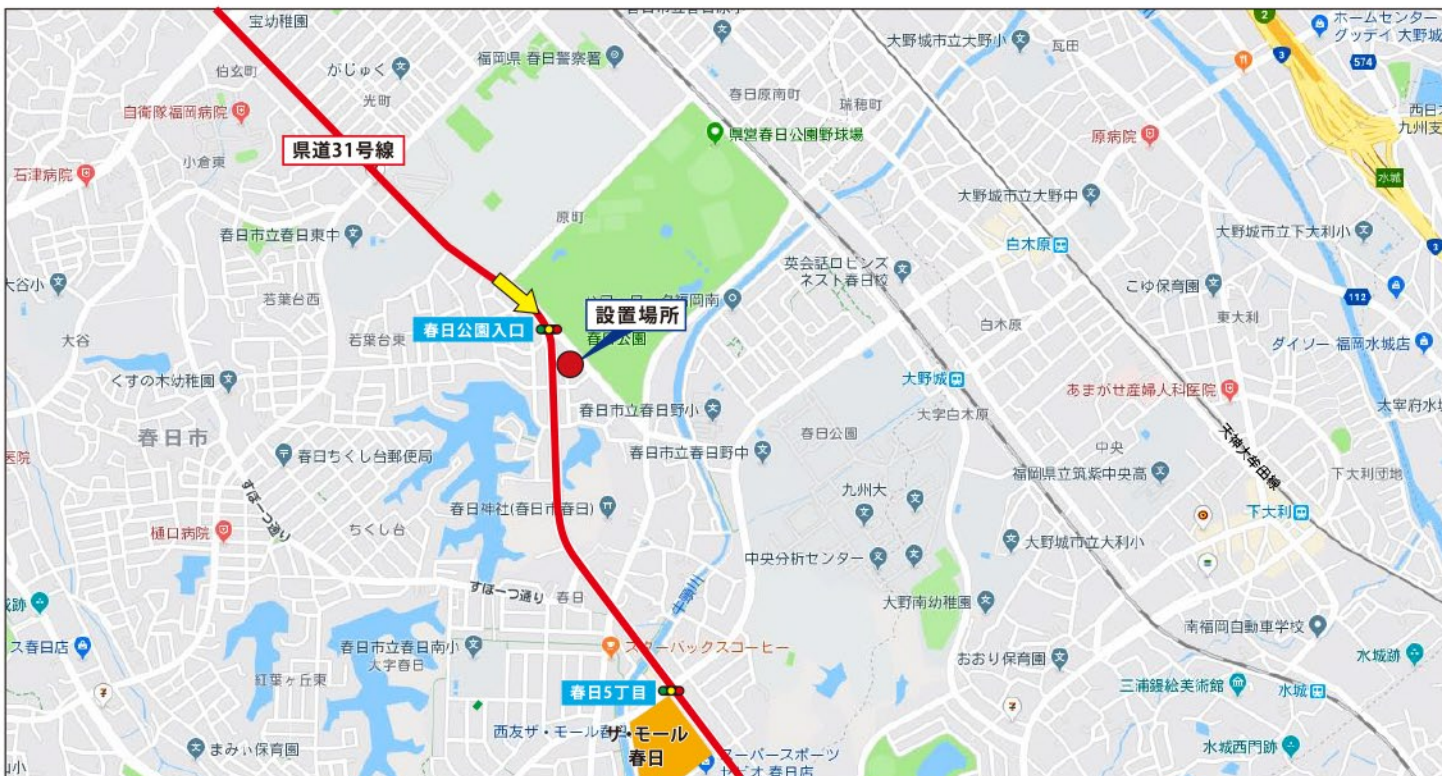

県道31号線・福岡筑紫野線 (春日公園入口Y字路) 回転広告塔

看板サイズ：縦 10 m × 横 2.0 m × 1面

※この資料の無断転用、使用はご遠慮願います。
 広告業者、広告代理店の方は第三者にご提出
 される場合には当社担当までご一報ください。

株式会社 アポロサイン

〒839-0809 福岡県久留米市東川5丁目6-41

TEL 0942-44-2641 FAX 0942-44-1134