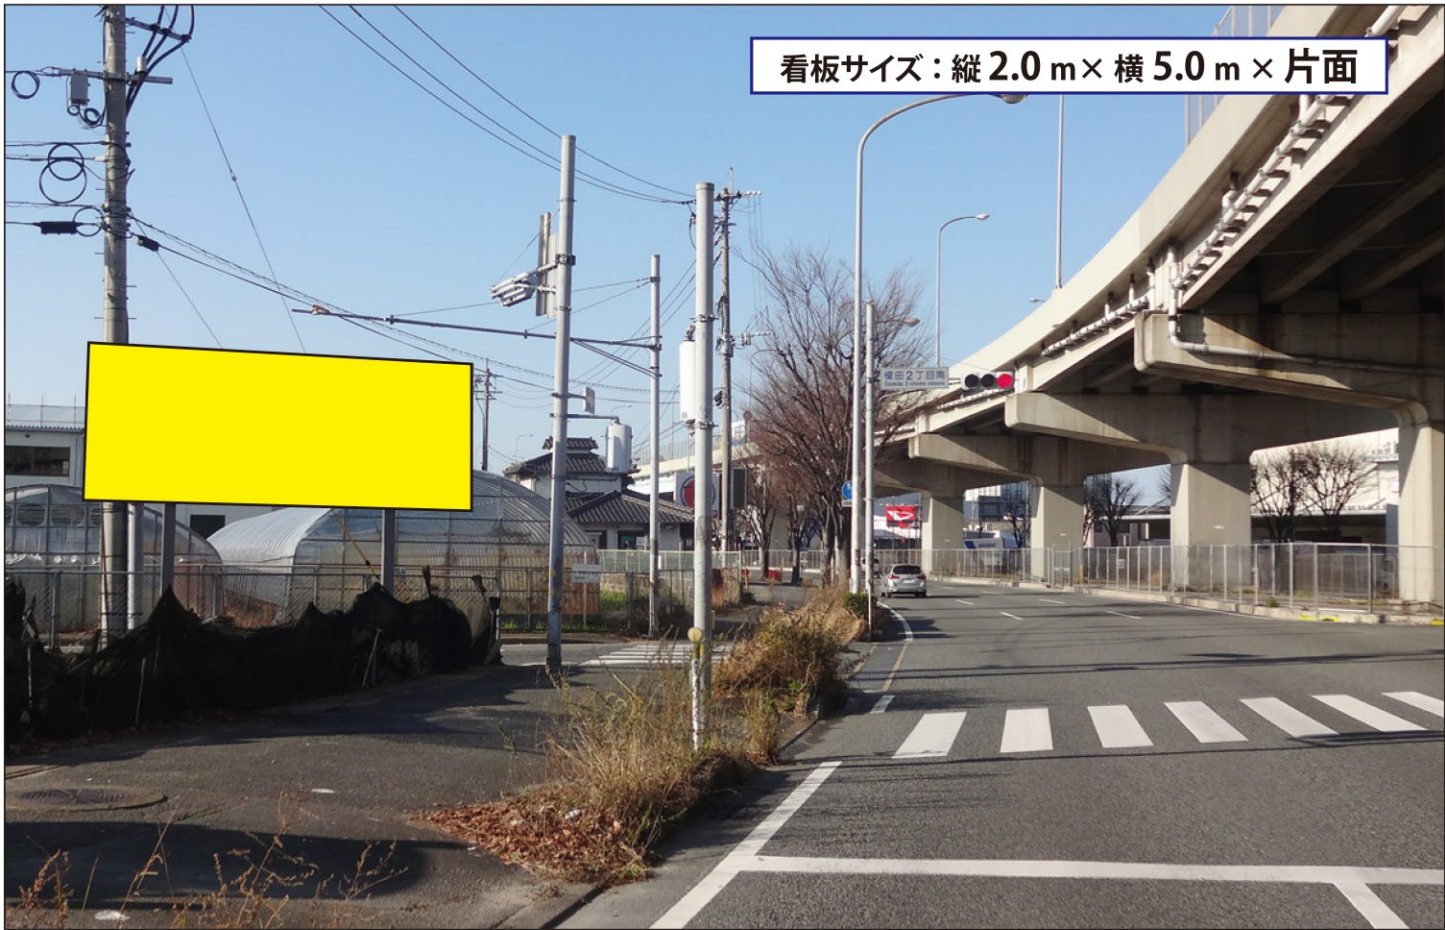

国道3号線 榎田2丁目南 広告看板

看板サイズ：縦 2.0 m × 横 5.0 m × 片面

※この資料の無断転用、使用はご遠慮願います。
 広告業者、広告代理店の方は第三者にご提出
 される場合には当社担当までご一報ください。

株式会社 アポロサイン

〒839-0809 福岡県久留米市東川5丁目6-41

TEL 0942-44-2641 FAX 0942-44-1134