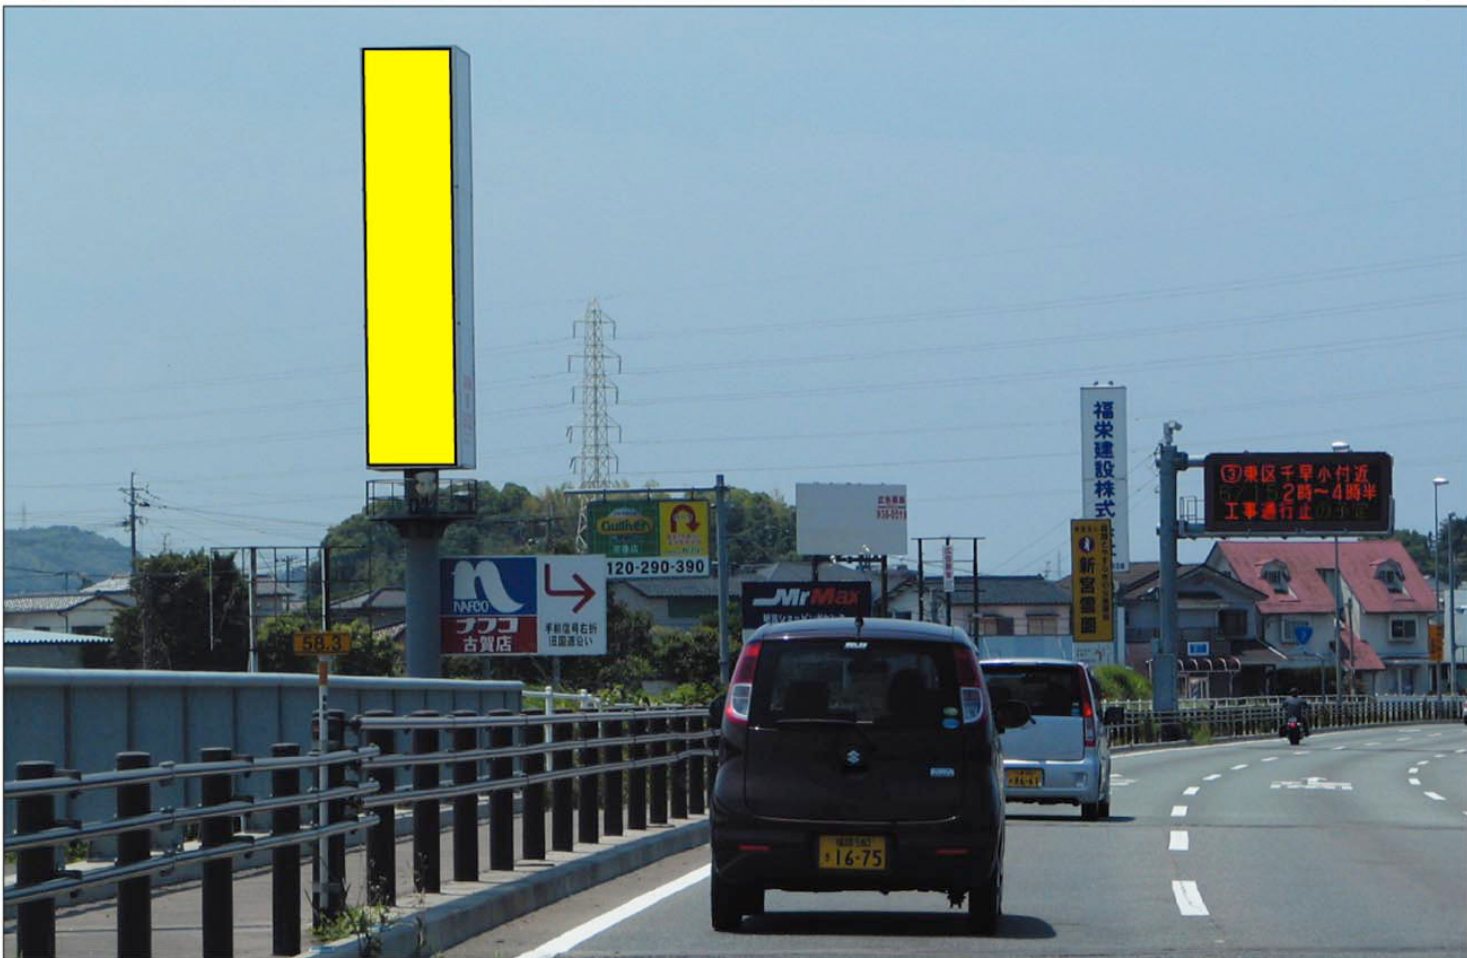

国道3号線沿 古賀千鳥パーク付近 回転広告塔

設置場所： 福岡県古賀市久保

化粧寸法： 縦 11.5 m × 横 2.5 m

株式会社 アポロサイン

〒839-0809 福岡県久留米市東合川5丁目6-41
TEL 0942-44-2641 FAX 0942-44-1134

<http://www.apollosigns.co.jp>

e-mail : info@apollosigns.co.jp

※ この資料の無断転用、使用はご遠慮願います。