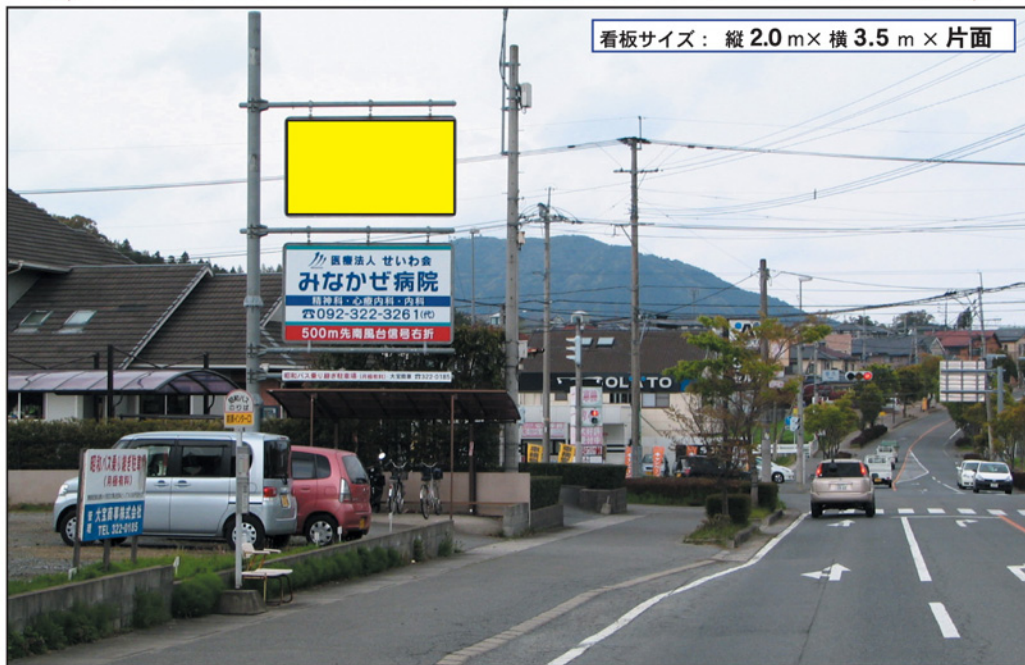

糸島市多久交差点南側ポール

看板サイズ：縦 2.0 m × 横 3.5 m × 片面

※この資料の無断転用、使用はご遠慮願います。
 広告業者、広告代理店の方は第三者にご提出
 される場合には当社担当までご一報ください。

株式会社 アポロサイン

〒839-0809 福岡県久留米市東合川5丁目6-41
 TEL 0942-44-2641 FAX 0942-44-1134