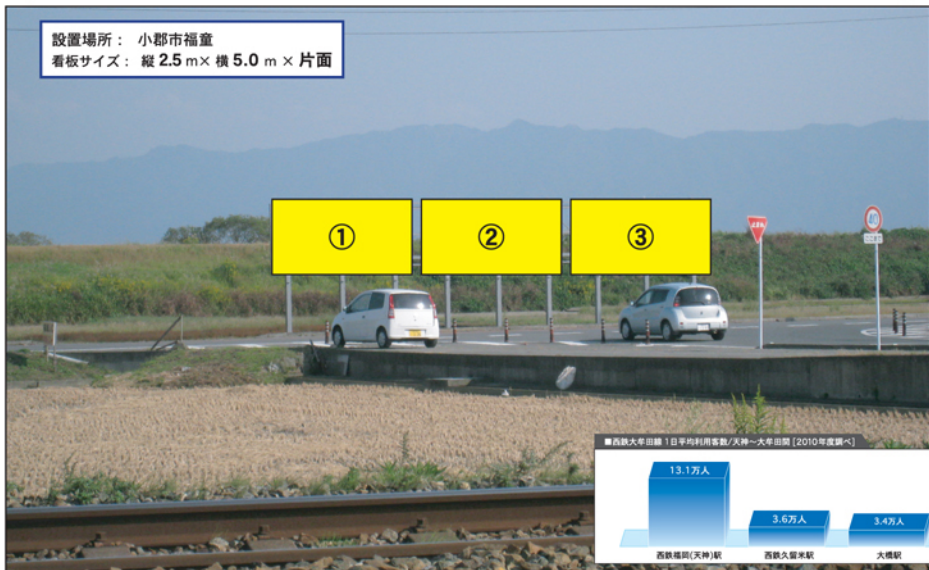

西鉄大牟田線（久留米駅～小郡駅間） 広告看板

設置場所： 小郡市福童
看板サイズ： 縦 2.5 m × 横 5.0 m × 片面

■西鉄大牟田線 1日平均利用客数/天神～大牟田間 [2010年度調べ]

※この資料の無断転用、使用はご遠慮願います。
広告業者、広告代理店の方は第三者にご提出
される場合には当社担当までご一報ください。

株式会社 アポロサイン
〒839-0809 福岡県久留米市東合川5丁目6-41
TEL 0942-44-2641 FAX 0942-44-1134

ポイント

- 西鉄電車より見えます
- 県道88号線、小郡～久留米間
- 朝夕の通勤は交通量が多い