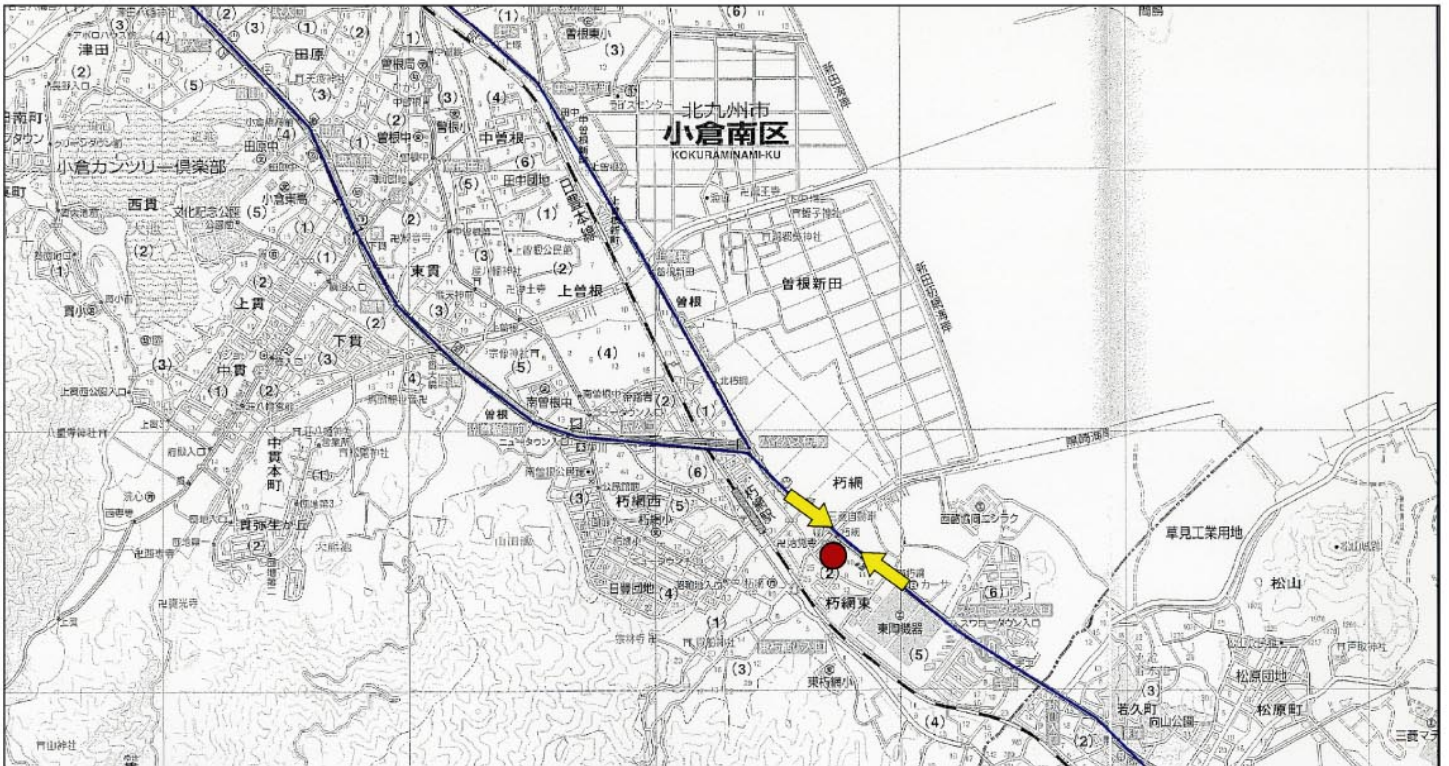

国道10号線 朽網信号（セブンイレブン前）

設置場所：北九州市小倉南区朽網東3丁目

化粧寸法：縦 2.4 m × 横 5.5 m × 片面

株式会社 アポロサイン

〒839-0809 福岡県久留米市東合川5丁目6-41
TEL 0942-44-2641 FAX 0942-44-1134

<http://www.apollosigns.co.jp>

e-mail : info@apollosigns.co.jp