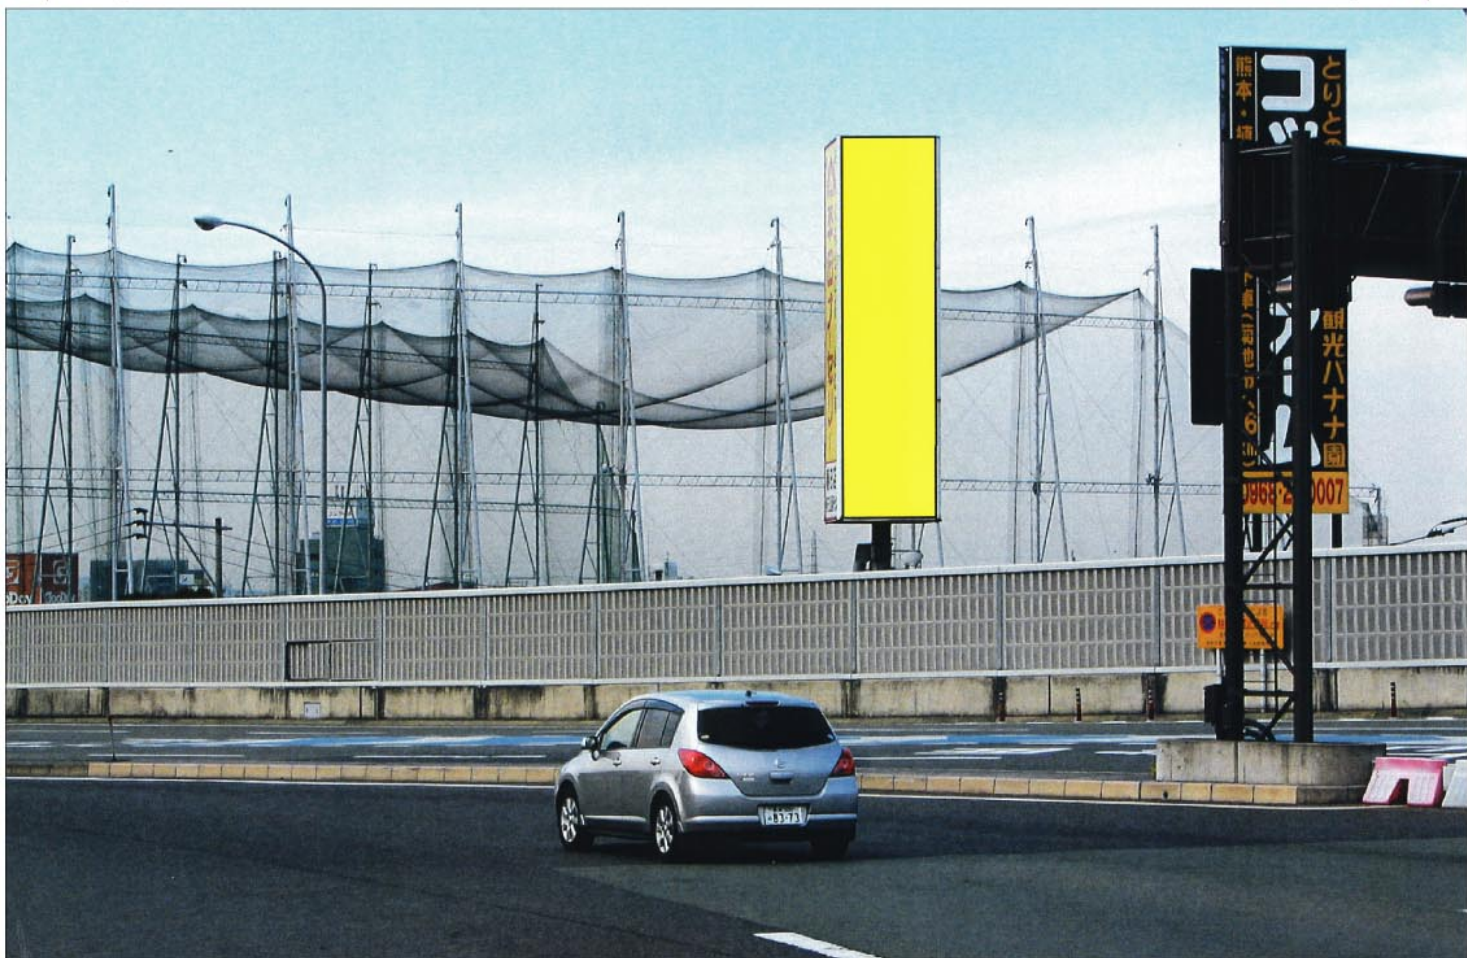

# 太宰府インター出入口 回転広告塔

設置場所： 太宰府市水城2丁目13

化粧寸法： 縦 9.0 m × 横 2.4 m

**株式会社 アポロサイン**

〒839-0809 福岡県久留米市東合川5丁目6-41  
 TEL 0942-44-2641 FAX 0942-44-1134  
<http://www.apollosigns.co.jp>  
 e-mail : info@apollosigns.co.jp