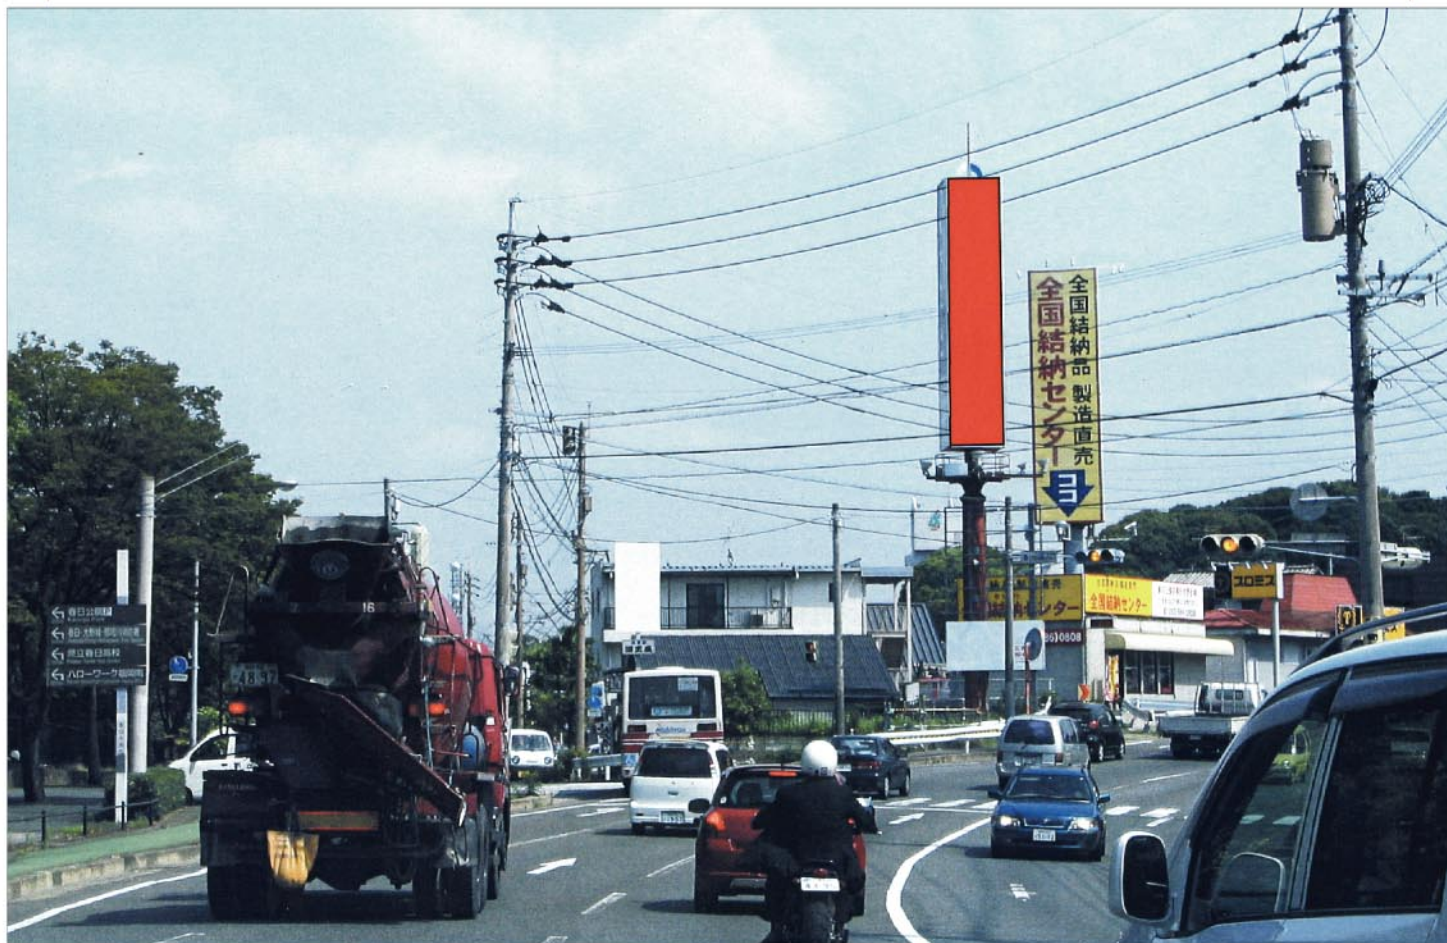

県道31号線・福岡筑紫野線(春日公園入口Y字路)回転広告塔

設置場所： 春日市春日1丁目3

化粧寸法： 縦 10 m × 横 2.0 m

**株式会社 アポロサイン**

〒839-0809 福岡県久留米市東合川5丁目6-41  
 TEL 0942-44-2641 FAX 0942-44-1134  
<http://www.apollosigns.co.jp>  
 e-mail : info@apollosigns.co.jp