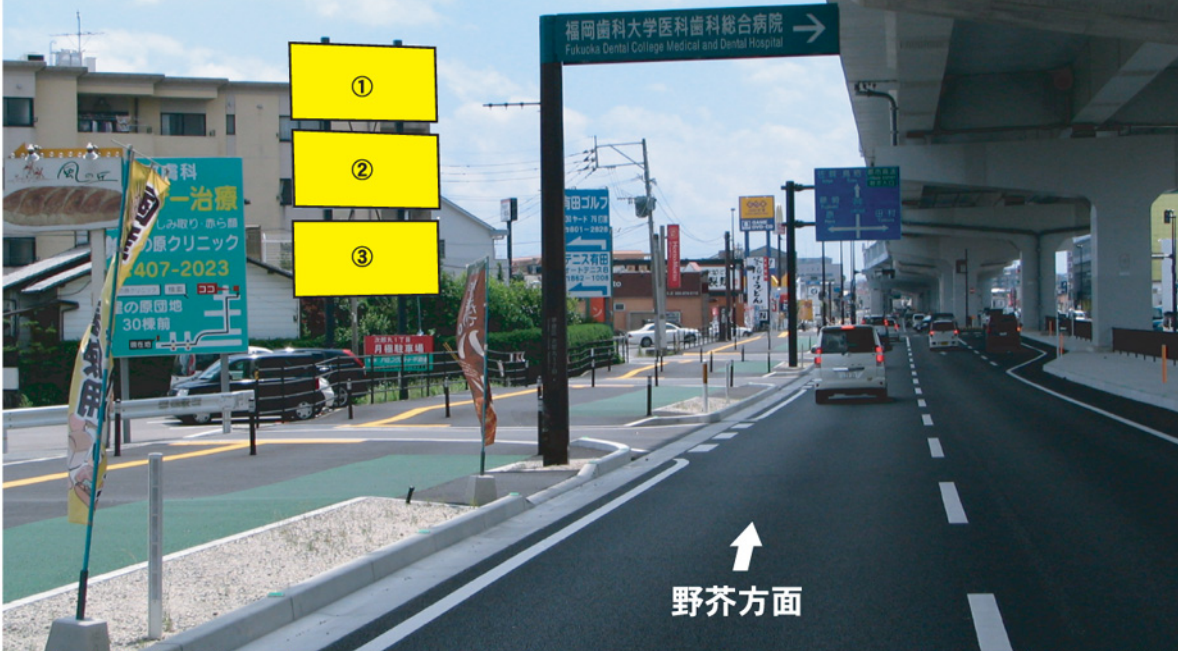

西区外環状線次郎丸中学校近く

看板サイズ：縦 2.0m×横 4.0 m×片面

設置場所：福岡市 西区 次郎丸1丁目

※この資料の無断転用、使用はご遠慮願います。
 広告業者、広告代理店の方は第三者にご提出
 される場合には当社担当までご一報ください。

株式会社 アポロサイン

〒839-0809 福岡県久留米市東合川5丁目6-41

TEL 0942-44-2641 FAX 0942-44-1134