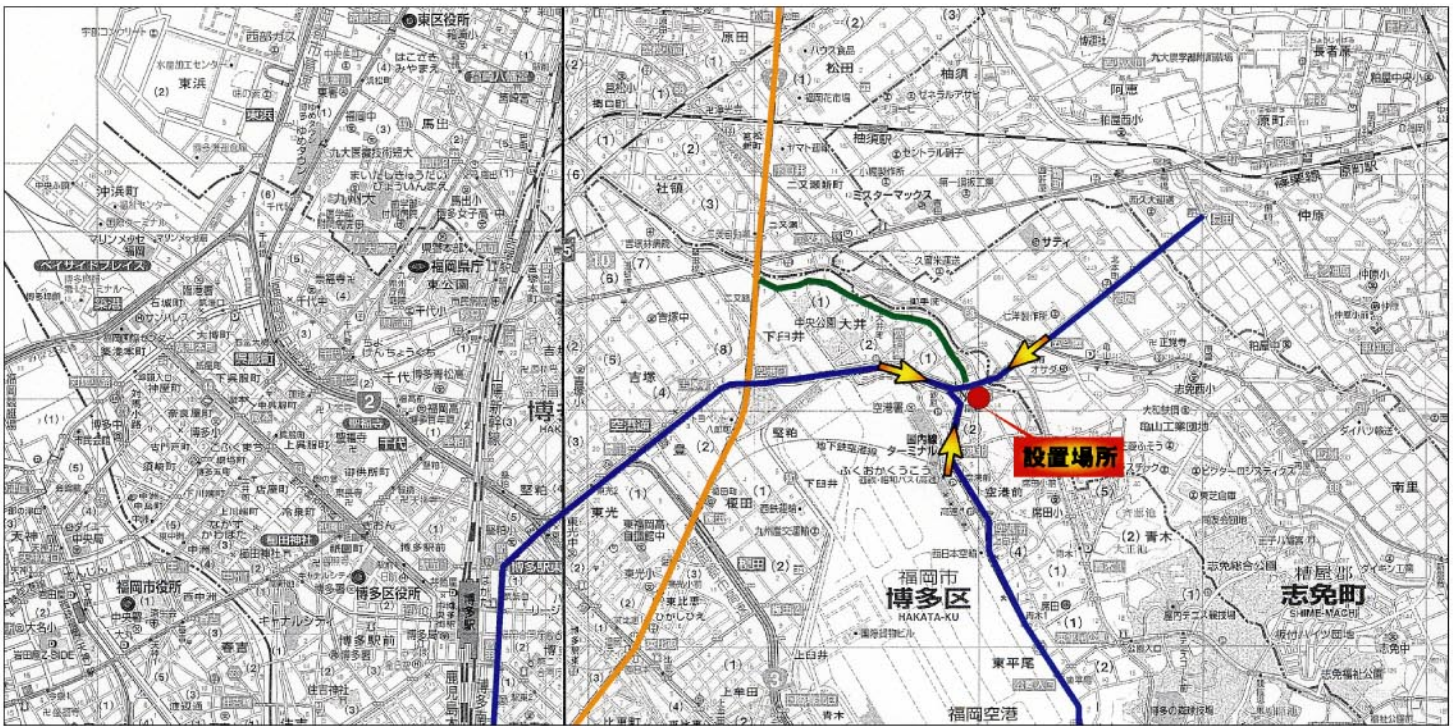

福岡空港前大型ネオン 回転広告塔

設置場所： 福岡市博多区臼井1-1

化粧寸法： 縦 13 m × 横 3.4 m

株式会社 アポロサイン

〒839-0809 福岡県久留米市東合川5丁目6-41

TEL 0942-44-2641 FAX 0942-44-1134

<http://www.apollosigns.co.jp>

e-mail : info@apollosigns.co.jp