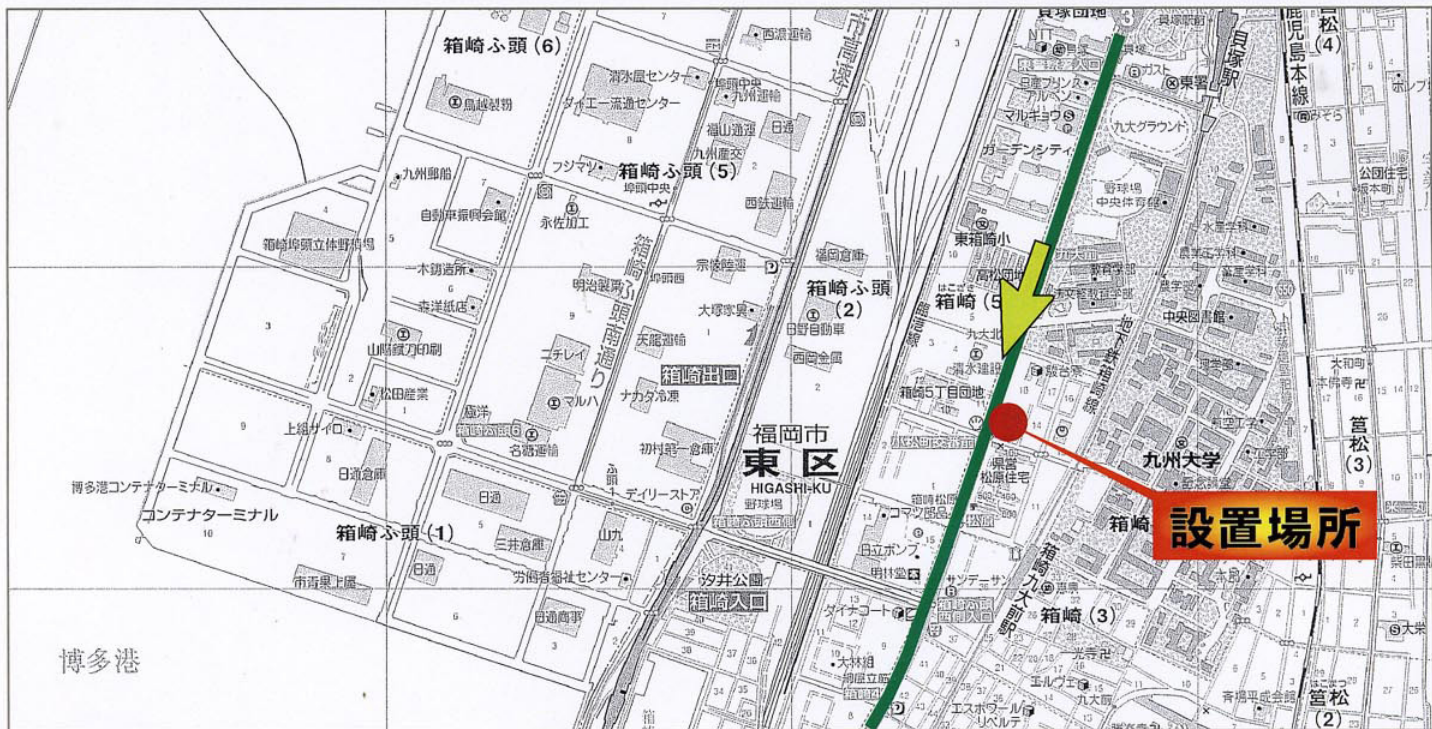

国道3号線 東区箱崎 (小松町交番前)

設置場所： 福岡市東区箱崎6丁目

化粧寸法： 縦 1.8 m × 横 2.5 m × 片面 (2.8枚分)

株式会社 アポロサイン

〒839-0809 福岡県久留米市東合川5丁目6-41
 TEL 0942-44-2641 FAX 0942-44-1134
<http://www.apollosigns.co.jp>
 e-mail : info@apollosigns.co.jp