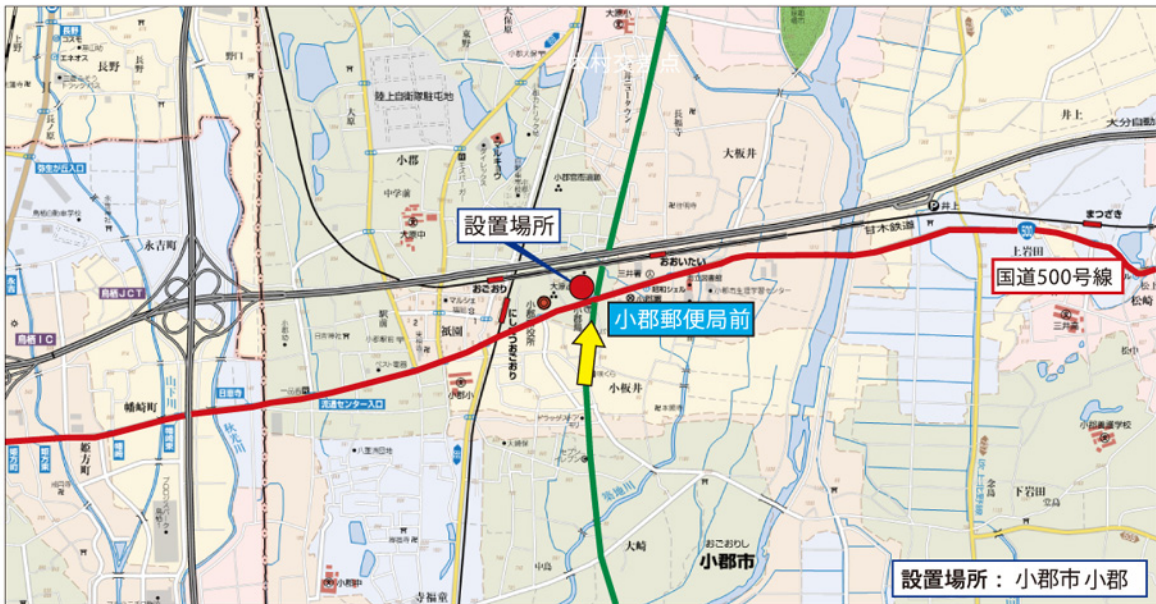

国道500号線 小郡郵便局前交差点

看板サイズ：縦 1.8 m × 横 3.0 m × 片面

設置場所：小郡市小郡

※この資料の無断転用、使用はご遠慮願います。
 広告業者、広告代理店の方は第三者にご提出
 される場合には当社担当までご一報ください。

株式会社 アポロサイン

〒839-0809 福岡県久留米市東合川15丁目6-41

TEL 0942-44-2641 0942-44-1134